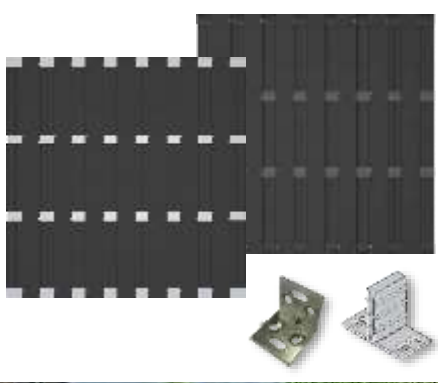

## FUN-Fence-Fertigzäune – die schnelle und solide Lösung!

Materialkombination aus massiven WPC Lamellen und 4 Alu-Trägern, so einfach kann die perfekte Lösung sein:

- ✓ Massive WPC-Zaunlamellen, robust und schnell gebaut
- ✓ Wenig Pflege aufgrund der perfekter Materialkombination
- ✓ Moderner Farbton Anthrazit der WPC Lamellen
- ✓ Alu-Träger wahlweise: Dezent Schwarz oder auflockerndes Silber
- ✓ Alu-Pfosten 7x7 cm zum Aufschrauben oder Einbetonieren

<b>Ready Fertigzaun</b> , 180x180cm, Alu Silber	UVP inkl. MwSt.: 139,00 €/Set
<b>Ready Fertigzaun</b> , 180x180cm, Alu Schwarz	UVP inkl. MwSt.: 139,00 €/Set
<b>Ready Pfosten</b> , Silber o. Schwarz, L190cm	UVP inkl. MwSt.: 29,90 €/Stk
<b>Ready Pfosten</b> , Silber o. Schwarz, L240cm	UVP inkl. MwSt.: 37,75 €/Stk
<b>Ready Pfostenkappe</b> , KS, Schwarz	UVP inkl. MwSt.: 2,50 €/Stk
<b>Ready L-Beschlag</b> , Silber o. Schwarz, 8 Stk/Set	UVP inkl. MwSt.: 9,95 €/Set
<b>Ready T-Beschlag</b> , Silber o. Schwarz, 8 Stk/Set	UVP inkl. MwSt.: 19,95 €/Set